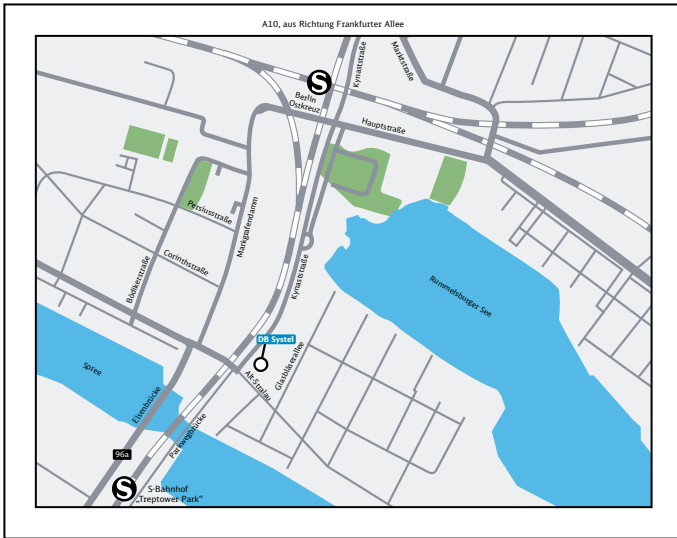

### Mit öffentlichen Verkehrsmitteln:

Gehweg 5 min (empfohlen):

Fahren Sie bis „Treptower Park“: Ringbahn (S42 / S41), S9, S8, S85. Verlassen Sie den S-Bahnhof in Richtung Park (nicht Straße) und biegen Sie direkt links ab. Laufen Sie über die Fußgängerbrücke und überqueren Sie die folgende Kreuzung. Der Digital Campus befindet sich dann bereits in Sichtweite auf der rechten Seite.

Gehweg 10 min:

Fahren Sie bis „Ostkreuz“: S3, S5, S7, S75, Ringbahn (S42 / S41), RE1, RE2, RE7, RB14, RB12, RB25, RB26. Gehen Sie zum Ausgang „Hauptstraße“. Unten angekommen, gehen Sie kurz links, dann rechts – dort finden Sie die Kynaststraße. Dieser folgen Sie bis zum Ende – auf dem Weg laufen Sie an dem gesamten langen Neubau vorbei.

Vom Flughafen BER können Sie bis „Treptower Park“ (S9) oder „Ostkreuz“ (FEX, RB14) fahren.

### Mit dem PKW:

A10 aus Richtung Hamburg/Rostock/Stettin und Dresden Autobahnabfahrt Hellersdorf auf die B1/5 Richtung Berlin. An der Kreuzung Frankfurter Allee/Gürtelstraße nach links abbiegen und weiter geradeaus. An der Kreuzung Gürtelstraße/Neue Bahnhofstraße nach rechts abbiegen und in die Kynaststraße fahren.