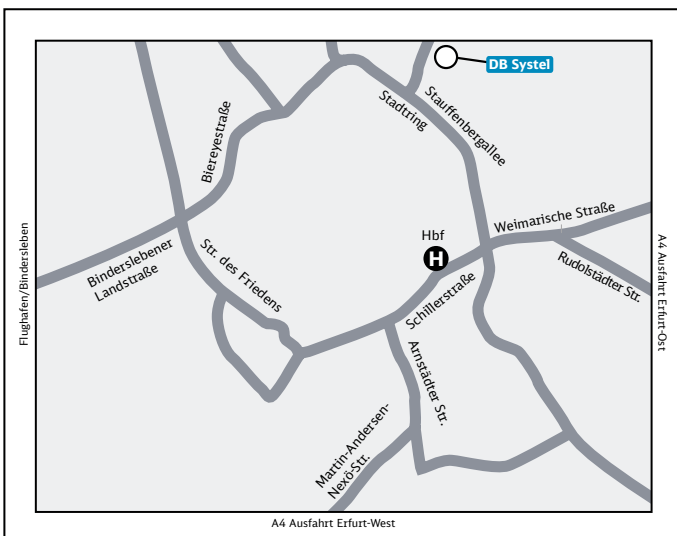

DB System GmbH

99085 Erfurt | Schlachthofstraße 80

So erreichen Sie uns:

Mit öffentlichen Verkehrsmitteln:

Vom Hauptbahnhof nehmen Sie die Buslinie 9 – Richtung Nordbahnhof, steigen an der Haltestelle Steinplatz aus und laufen in Fahrtrichtung des Busses bis zur nächsten Ampelkreuzung. Dort geht es nach rechts in die Schlachthofstraße, wo Sie nach ca. zwei Minuten das Opel Autohaus mit der DB System sehen.

Vom Flughafen nehmen Sie die Buslinie 99 vor dem Terminal B – Richtung Hauptbahnhof. Von dort geht es weiter wie oben beschrieben mit der Buslinie 9 bis zur Schlachthofstraße. Da die Busse vom Flughafen recht selten fahren, empfiehlt sich je nach Terminalsituation ein Taxi.

Mit dem PKW:

Aus westlicher Richtung auf der A4 die Abfahrt Erfurt-West nehmen und auf der B4 in Richtung Erfurt bis zur Kreuzung Kaffeetrichter fahren. Hier nach rechts auf die B7/Stadtring abbiegen und dem Richtungswegweiser B7 Weimar (Schillerstraße, Weimarische Straße) folgen. Nach ca. 1.000 m am Schmidtstedter Südknoten nach links in die Eisenbahnunterführung abbiegen und weiter ca. 1.500 m auf der Stauffenbergallee/Stadtring bis zum Abzweig Richtung Sömmerda fahren. Hier nach rechts abbiegen und den Stadtring verlassen. Über die nächste Kreuzung (Steinplatz) und in die erste Straße rechts abbiegen – die Schlachthofstraße. Hier finden Sie auf der rechten Straßenseite die DB System im Opel-Autohaus.

Bei der Anfahrt aus Richtung Osten auf der A4 die Abfahrt Erfurt-Ost benutzen und der Beschilderung Richtung Erfurt bzw. Zentrum folgen. Am Schmidtstedter Südknoten nach rechts in die Eisenbahnunterführung abbiegen (Einfahrt in den Stadtring). Auf dem Stadtring weiter bis zum Abzweig Richtung Sömmerda fahren, hier rechts abbiegen und den Stadtring verlassen. Nach ca. 150 m hinter einer Ampel nach rechts in die Schlachthofstraße abbiegen und zur DB System im Opel-Autohaus fahren.