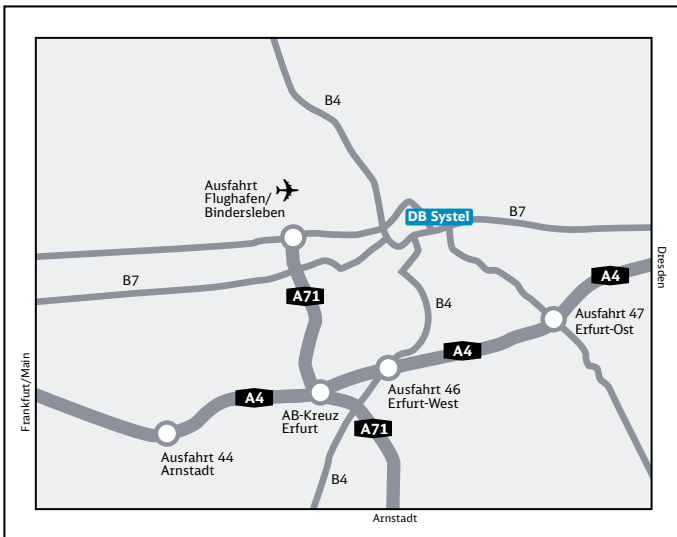

DB System GmbH

99085 Erfurt | Schlachthofstraße 80

So erreichen Sie uns:

Mit öffentlichen Verkehrsmitteln:

Vom Hauptbahnhof nehmen Sie die Buslinie 9 – Richtung Nordbahnhof, steigen an der Haltestelle Steinplatz aus und laufen in Fahrtrichtung des Busses bis zur nächsten Ampelkreuzung. Dort geht es nach rechts in die Schlachthofstraße, wo Sie nach ca. zwei Minuten das Opel Autohaus mit der DB System sehen.

Vom Flughafen nehmen Sie die Buslinie 99 vor dem Terminal B – Richtung Hauptbahnhof. Von dort geht es weiter wie oben beschrieben mit der Buslinie 9 bis zur Schlachthofstraße. Da die Busse vom Flughafen recht selten fahren, empfiehlt sich je nach Terminalsituation ein Taxi.

Mit dem PKW:

Aus westlicher Richtung auf der A4 die Abfahrt Erfurt-West nehmen und auf der B4 in Richtung Erfurt bis zur Kreuzung Kaffeetrichter fahren. Hier nach rechts auf die B7/Stadtring abbiegen und dem Richtungswegweiser B7 Weimar (Schillerstraße, Weimarische Straße) folgen. Nach ca. 1.000 m am Schmidtstedter Südknoten nach links in die Eisenbahnunterführung abbiegen und weiter ca. 1.500 m auf der Stauffenbergallee/Stadtring bis zum Abzweig Richtung Sömmerda fahren. Hier nach rechts abbiegen und den Stadtring verlassen. Über die nächste Kreuzung (Steinplatz) und in die erste Straße rechts abbiegen – die Schlachthofstraße. Hier finden Sie auf der rechten Straßenseite die DB System im Opel-Autohaus.

Bei der Anfahrt aus Richtung Osten auf der A4 die Abfahrt Erfurt-Ost benutzen und der Beschilderung Richtung Erfurt bzw. Zentrum folgen. Am Schmidtstedter Südknoten nach rechts in die Eisenbahnunterführung abbiegen (Einfahrt in den Stadtring). Auf dem Stadtring weiter bis zum Abzweig Richtung Sömmerda fahren, hier rechts abbiegen und den Stadtring verlassen. Nach ca. 150 m hinter einer Ampel nach rechts in die Schlachthofstraße abbiegen und zur DB System im Opel-Autohaus fahren.